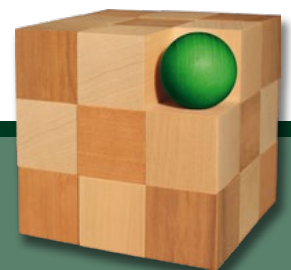

ETWAS ANDERS.